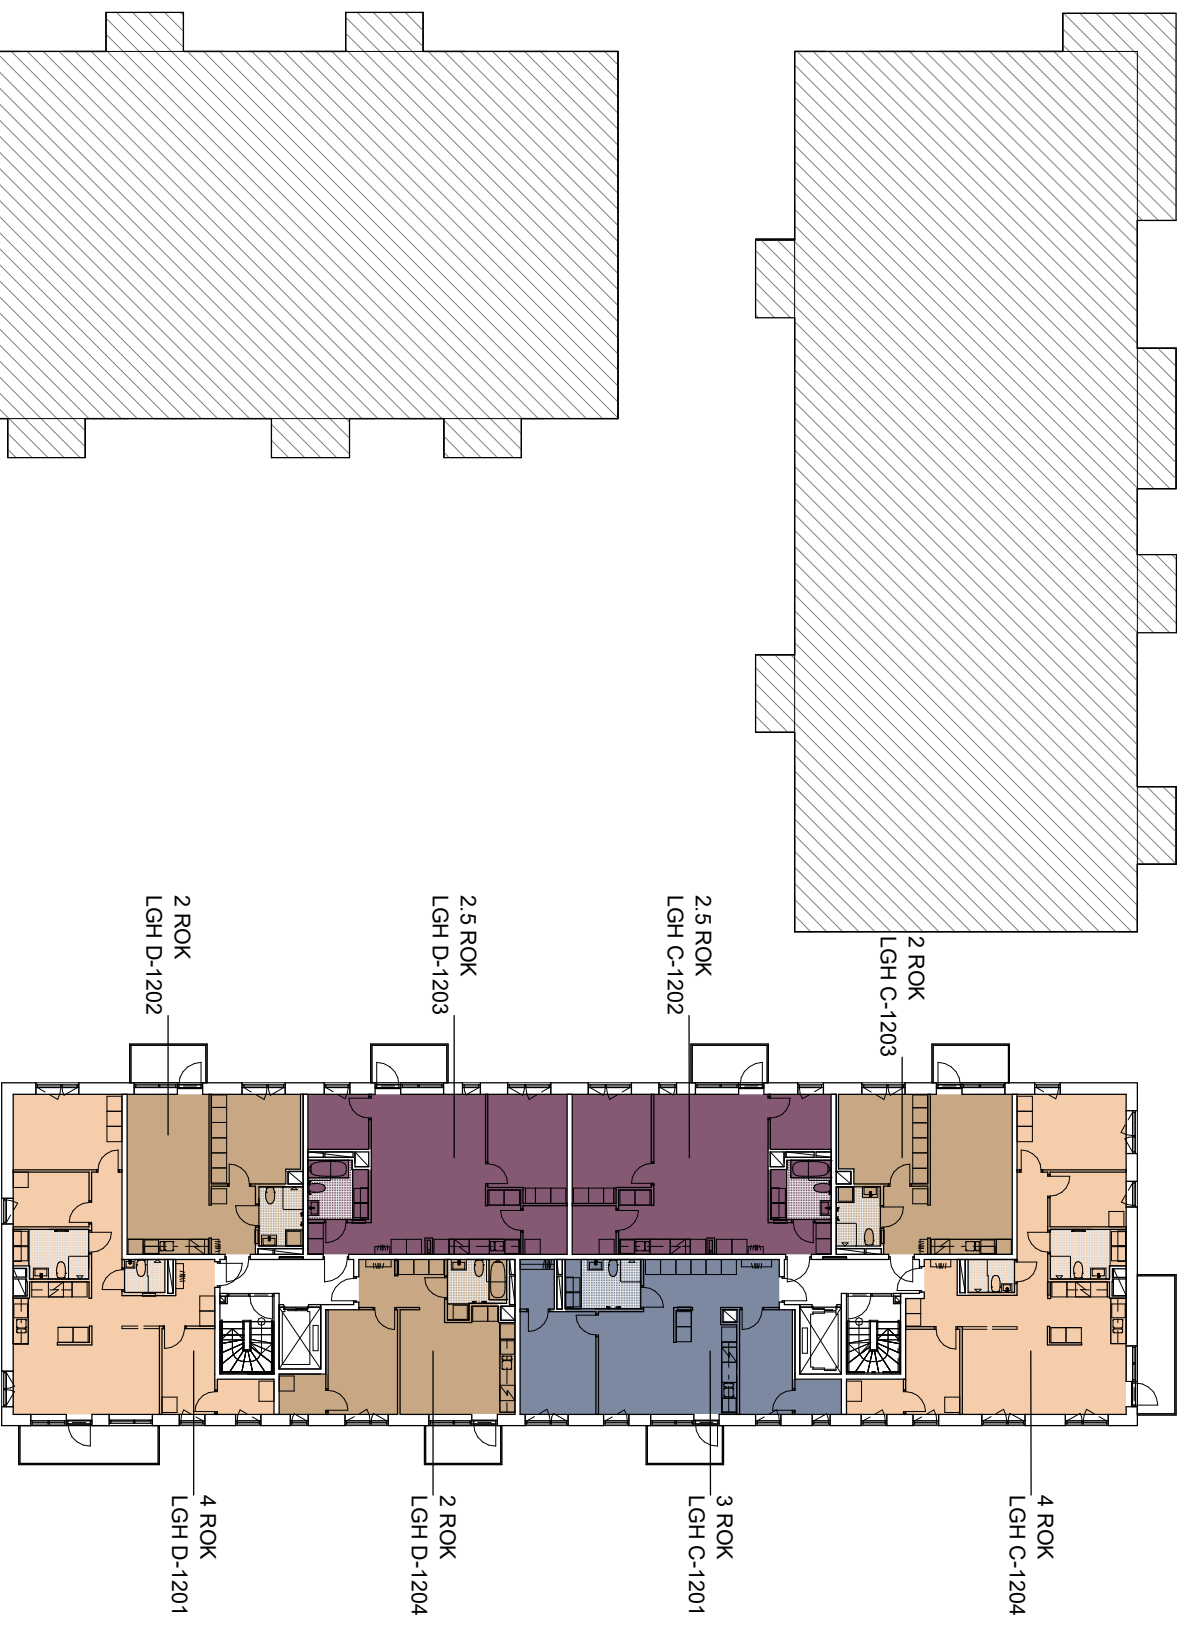

ARKITEMA
ARCHITECTS

LÄGENHETSTYPER

-  1 ROK
-  2 ROK
-  2.5 ROK
-  3 ROK
-  4 ROK

Vån. 1

BYGGNADSFIRMAN
VIKTOR HANSON
Est. 1914

Brf Stratos

ARKITEMA
ARCHITECTS

LÄGENHETSTYPER

-  1 ROK
-  2 ROK
-  2.5 ROK
-  3 ROK
-  4 ROK

Vån. 2

BYGGNADSFIRMAN
VIKTOR HANSON
Est. 1914

Brf Stratos

ARKITEMA
ARCHITECTS

LÄGENHETSTYPER

- 1 ROK
- 2 ROK
- 2.5 ROK
- 3 ROK
- 4 ROK

Vån. 3

BYGGNADSFIRMAN
VIKTOR HANSON
Est. 1914

Brf Stratos

ARKITEMA
ARCHITECTS

LÄGENHETSTYPER

-  1 ROK
-  2 ROK
-  2.5 ROK
-  3 ROK
-  4 ROK

Vån. 4