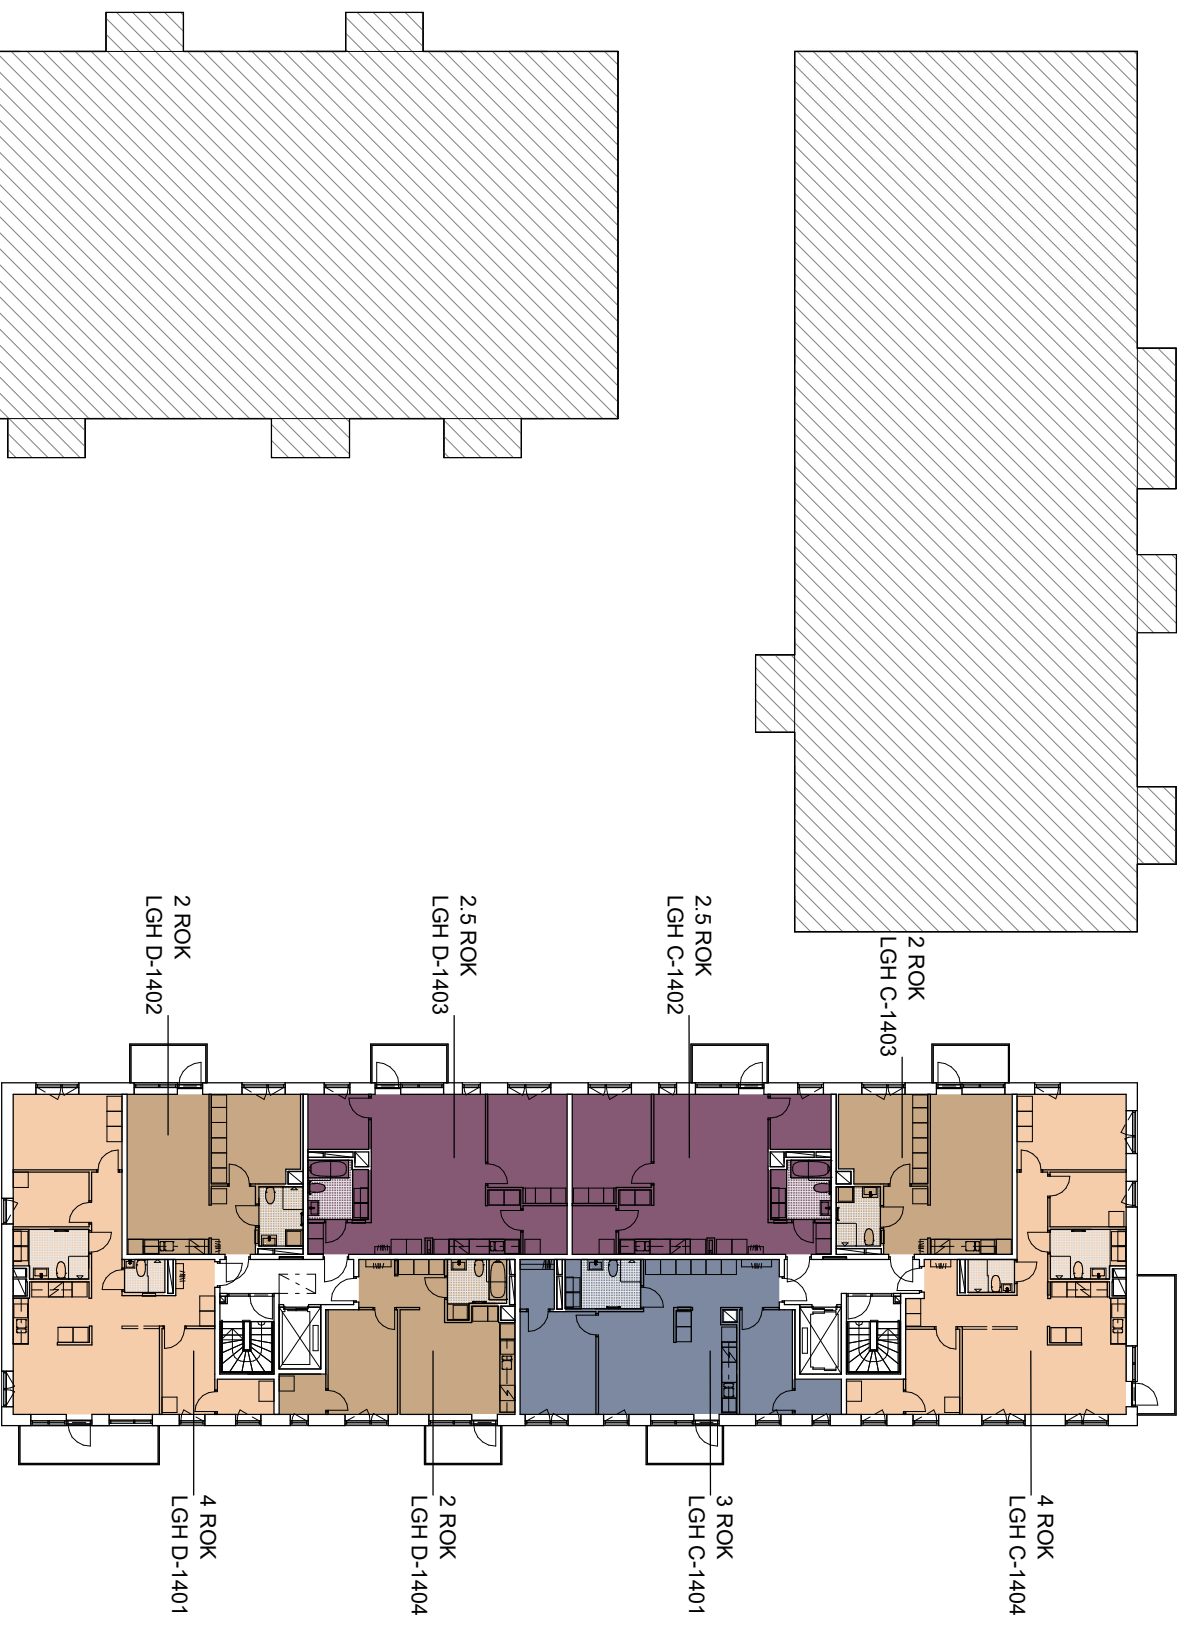

-  1 ROK
-  2 ROK
-  2.5 ROK
-  3 ROK
-  4 ROK

Vån. 2

BYGGNADSFIRMAN
VIKTOR HANSON
Est. 1914

Brf Stratos

ARKITEMA
ARCHITECTS

LÄGENHETSTYPER

- 1 ROK
- 2 ROK
- 2.5 ROK
- 3 ROK
- 4 ROK

Vån. 3

BYGGNADSFIRMAN
VIKTOR HANSON
Est. 1914

Brf Stratos

ARKITEMA
ARCHITECTS

LÄGENHETSTYPER

-  1 ROK
-  2 ROK
-  2.5 ROK
-  3 ROK
-  4 ROK

Vån. 4