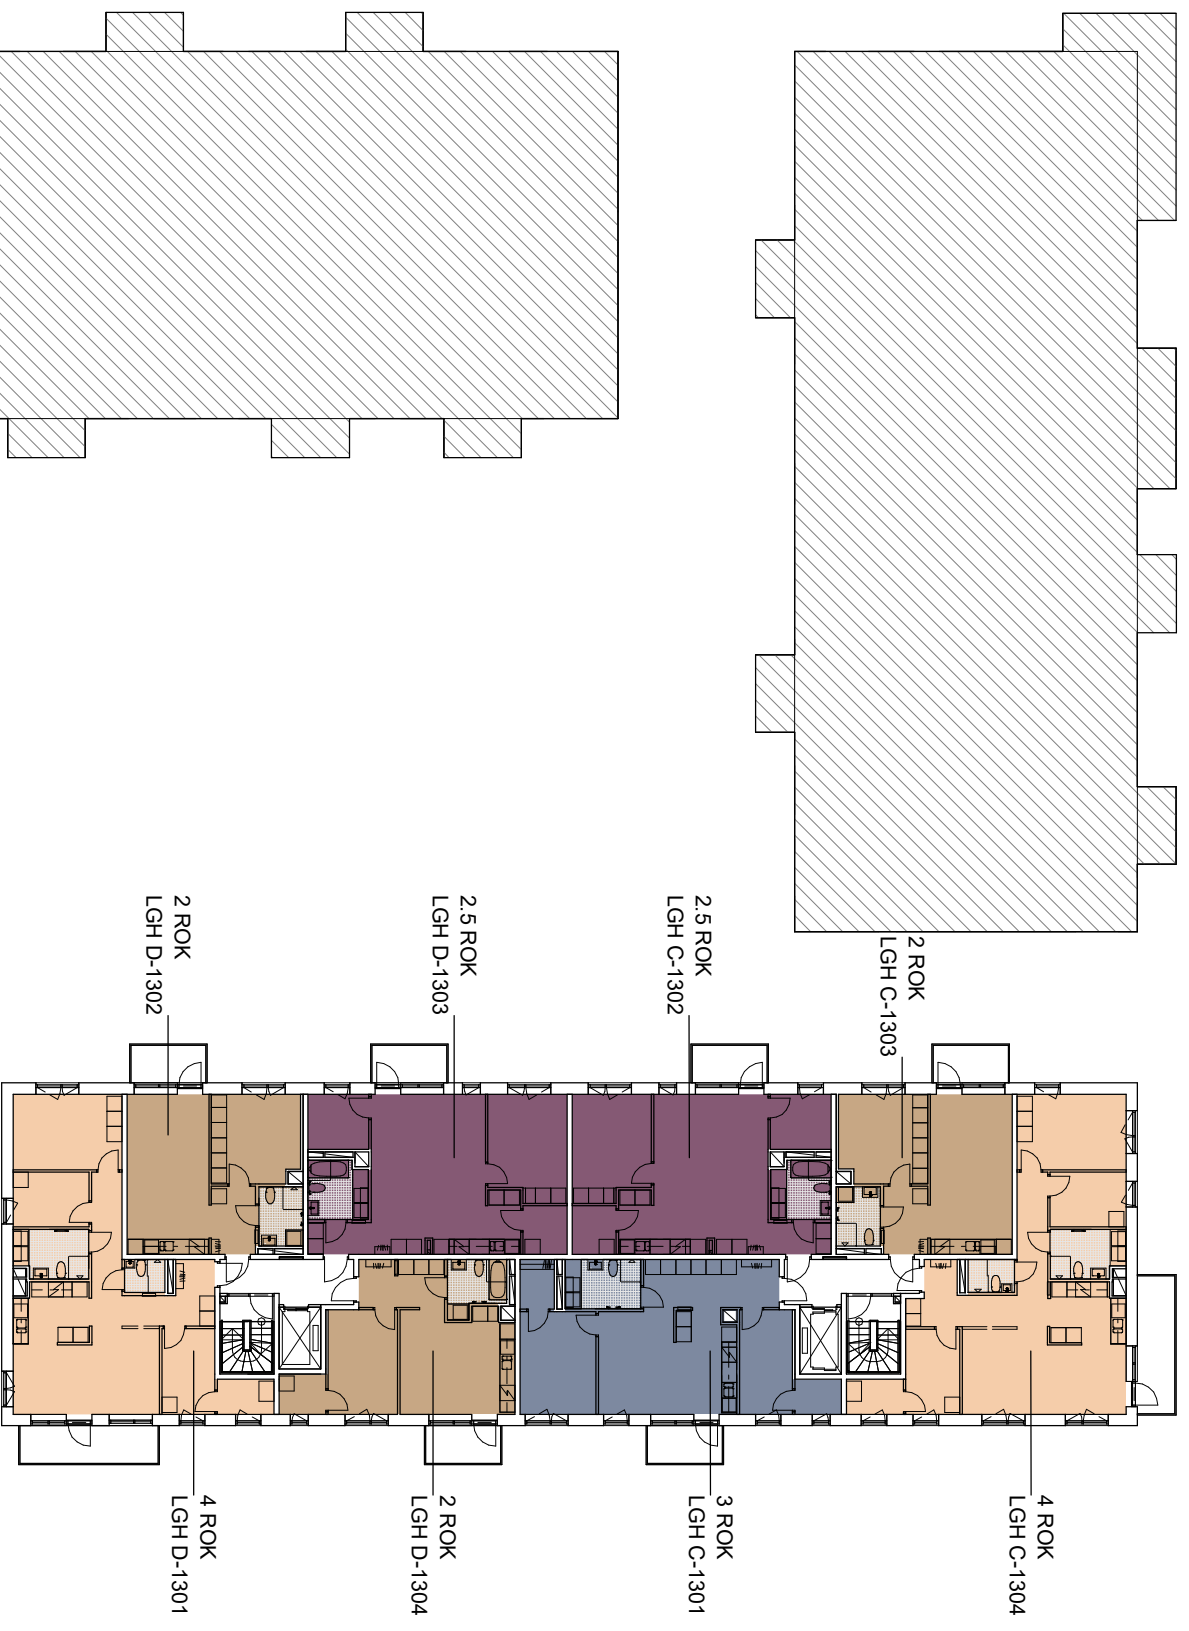

-  1 ROK
-  2 ROK
-  2.5 ROK
-  3 ROK
-  4 ROK

Vån. 2

BYGGNADSFIRMAN
VIKTOR HANSON
Est. 1914

Brf Stratos

ARKITEMA
ARCHITECTS

LÄGENHETSTYPER

- 1 ROK
- 2 ROK
- 2.5 ROK
- 3 ROK
- 4 ROK

Vån. 3

BYGGNADSFIRMAN
VIKTOR HANSON
Est. 1914

Brf Stratos

ARKITEMA
ARCHITECTS

LÄGENHETSTYPER

-  1 ROK
-  2 ROK
-  2.5 ROK
-  3 ROK
-  4 ROK

Vån. 4