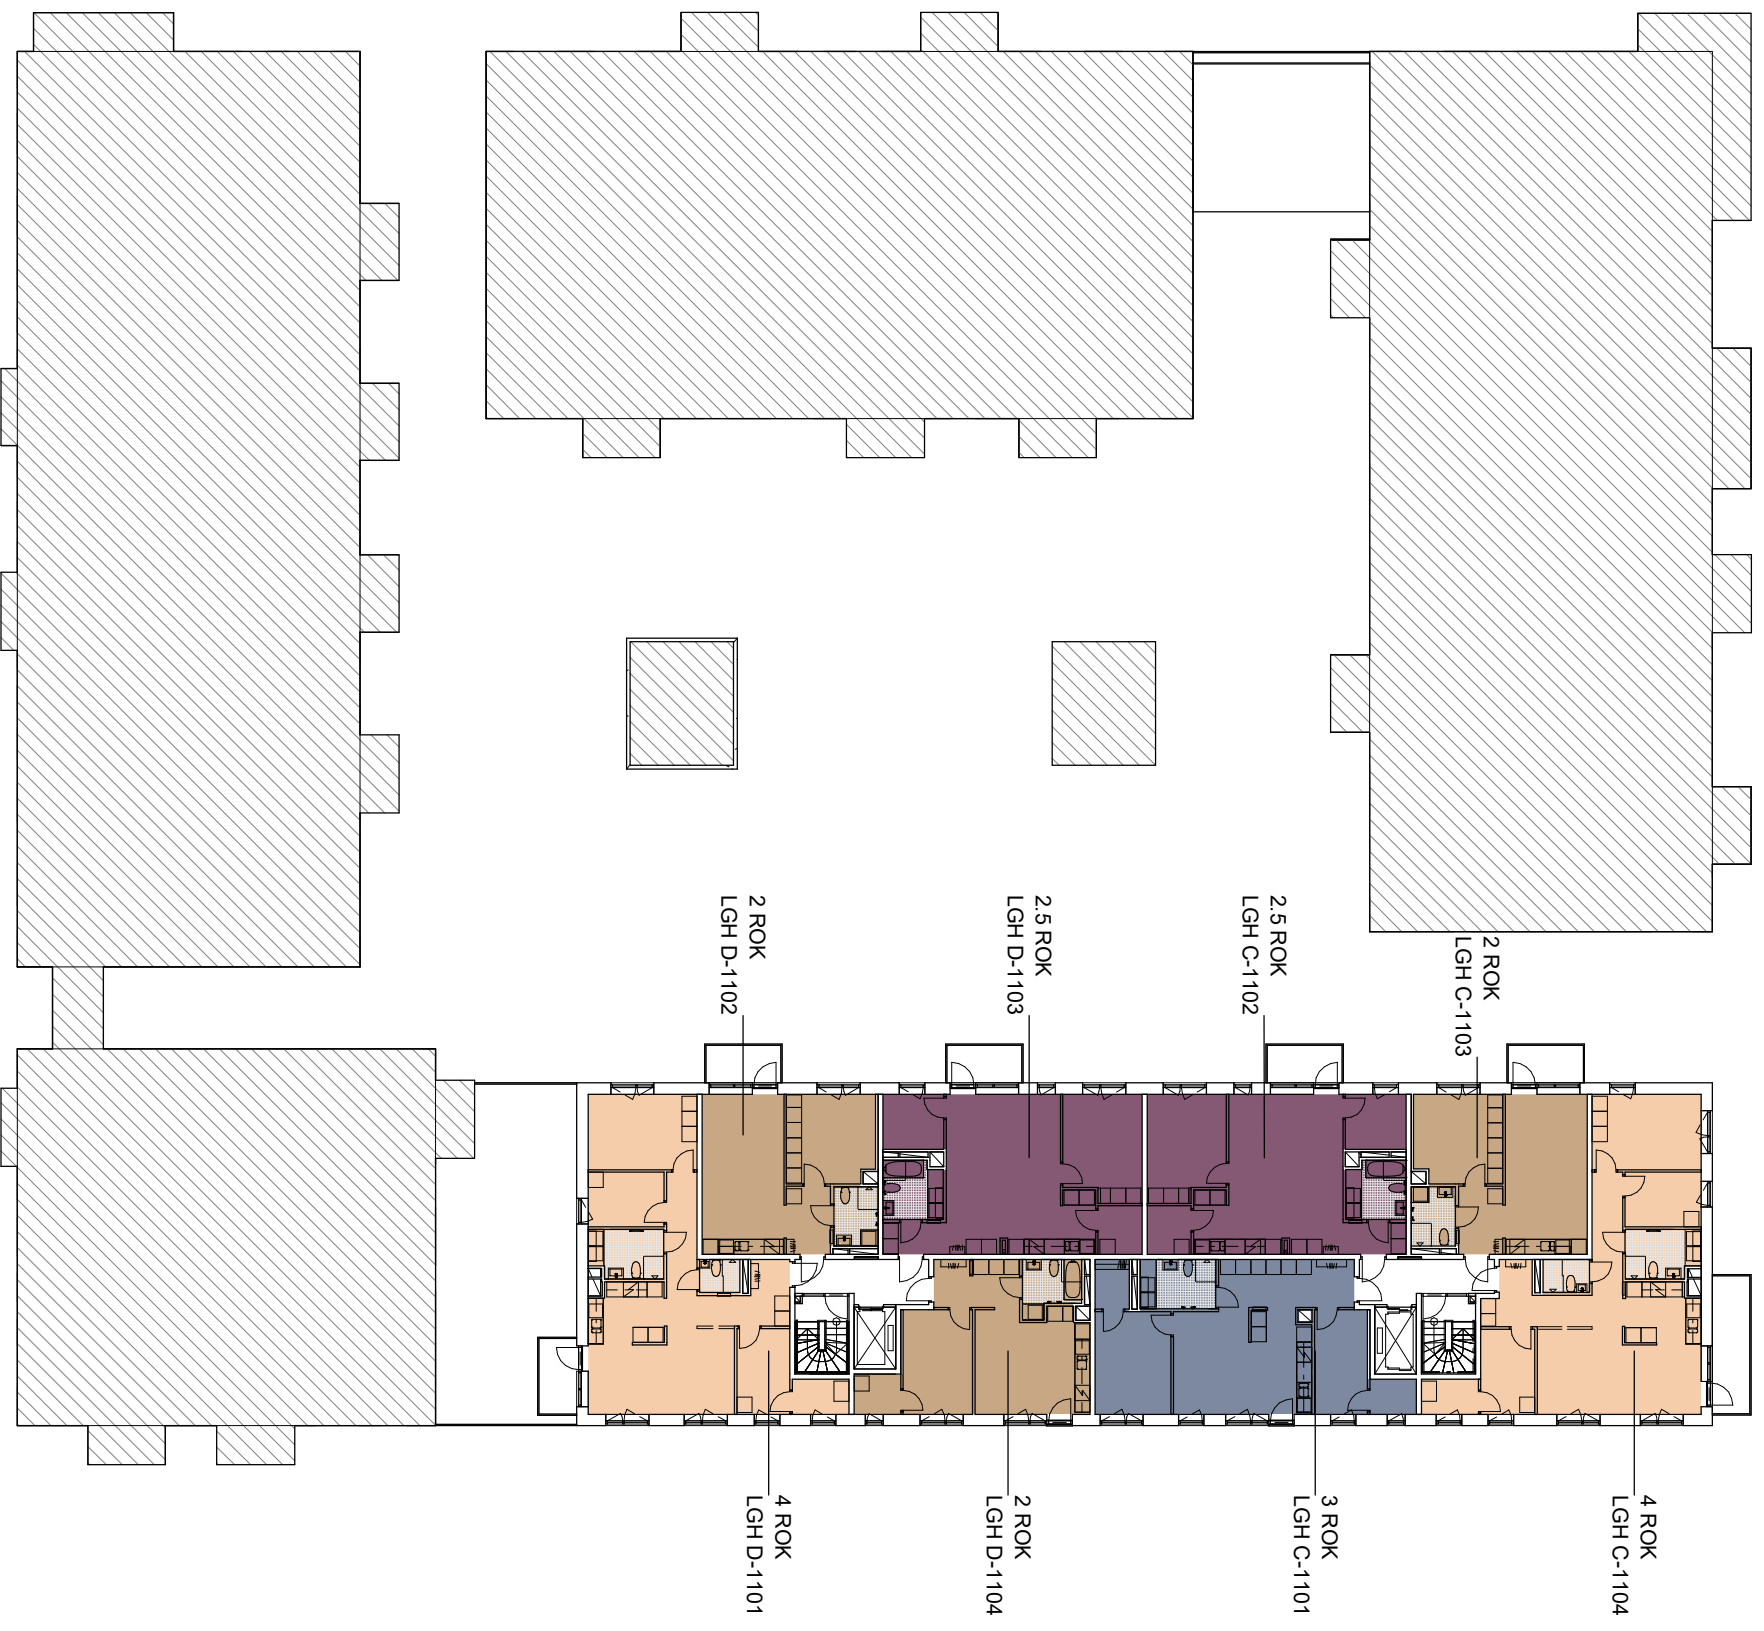

BYGGNADSFIRMAN
VIKTOR HANSON
Est. 1914

Brf Stratos

ARKITEMA
ARCHITECTS

LÄGENHETSTYPER

-  1 ROK
-  2 ROK
-  2.5 ROK
-  3 ROK
-  4 ROK

Entré, vån 0

BYGGNADSFIRMAN
VIKTOR HANSON
Est. 1914

Brf Stratos

ARKITEMA
ARCHITECTS

LÄGENHETSTYPER

-  1 ROK
-  2 ROK
-  2.5 ROK
-  3 ROK
-  4 ROK

Vån. 1

BYGGNADSFIRMAN
VIKTOR HANSON
Est. 1914

Brf Stratos

ARKITEMA
ARCHITECTS

LÄGENHETSTYPER

-  1 ROK
-  2 ROK
-  2.5 ROK
-  3 ROK
-  4 ROK

Vån. 2

BYGGNADSFIRMAN
VIKTOR HANSON
Est. 1914

Brf Stratos

ARKITEMA
ARCHITECTS

LÄGENHETSTYPER

- 1 ROK
- 2 ROK
- 2.5 ROK
- 3 ROK
- 4 ROK

Vån. 3

BYGGNADSFIRMAN
VIKTOR HANSON
Est. 1914

Brf Stratos

ARKITEMA
ARCHITECTS

LÄGENHETSTYPER

-  1 ROK
-  2 ROK
-  2.5 ROK
-  3 ROK
-  4 ROK

Vån. 4