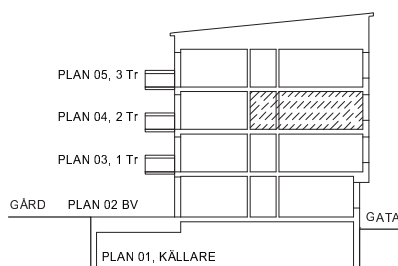

KVARTER 10

Barkarbystaden

4 RoK 89 m² (varav 3,5m² förråd)

Trapphus A, LGH A-1203

BYGGNADSFIRMAN
VIKTOR HANSON

PRISSÄNKT

UPP TILL

1 MILJON

Rumshöjd 2,5 m där
inget annat anges

Bröstningshöjd fönster 60
cm där inget annat anges

BH Annan bröstningshöjd
fönster i cm

INKL Inklädnad i tak

***Se Kampanjprislista.**
Erbjudandet gäller t.o.m 2019-04-14