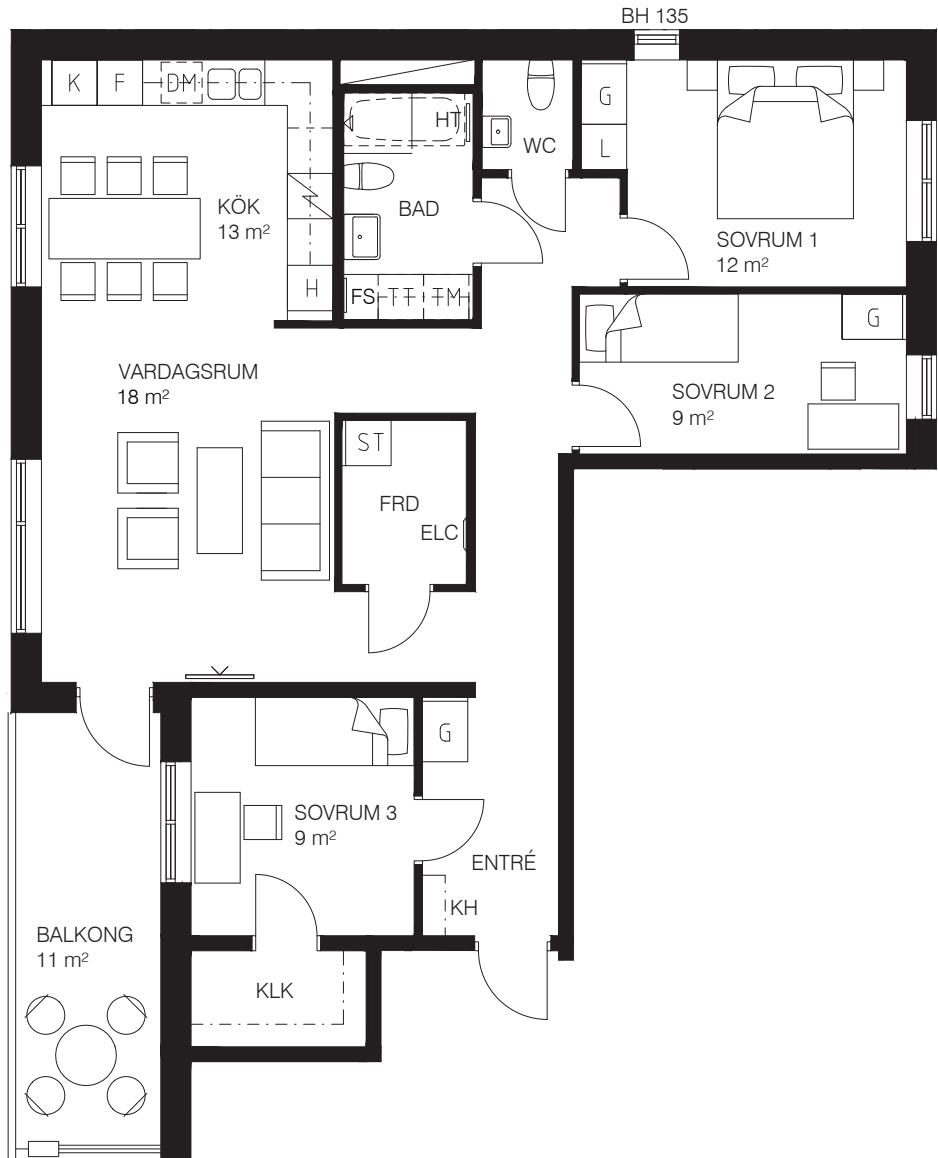

KVARTER 10

Barkarbystaden

4 RoK 89 m² (varav 3,5m² förråd)

Trapphus A, LGH A-1203

BYGGNADSFIRMAN
VIKTOR HANSON

PRISSÄNKT

UPP TILL

1 MILJON

Dusch
Badkar enl. tillval

Rumshöjd 2,7 m där inget annat anges

RH Rumshöjd

Bröstningshöjd fönster 60 cm där inget annat anges

BH Annan bröstningshöjd fönster i cm

INKL Inklädnad i tak

***Se Kampanjprislista.**
Erbjudandet gäller t.o.m 2019-04-14

KVARTER 10

Barkarbystaden

4 RoK 99 m² (varav 3m² förråd)

Trapphus H, LGH H-1101

BYGGNADSFIRMAN
VIKTOR HANSON

PRISSÄNKT
UPP TILL
1 MILJON
AVGIFTSFRITT
6 MÅN*

FÖRKLARINGAR

- G Garderob
- L Linneförvaring
- K Kylskåp
- K/F Kyl/Frys
- F Frysskåp
- H Högskåp kök med ugn och mikrovågsugn
- Spishäll
- DM Diskmaskin
- ST Städ förvaring
- TT Torktumlare
- TM Tvättmaskin
- KM Kombimaskin
- KH Plats för kapphylla
- ELC EL & mediacentral
- FS Fördelarskåp
- HT Handdukstork standard vattenburen värme.
- HT Förberett för Handdukstork el.
- Dusch Dusch
- Badkar enl. tillval Badkar enl. tillval

Rumshöjd 2,5 m där inget annat anges

Bröstningshöjd fönster 60 cm där inget annat anges

BH Annan bröstningshöjd fönster i cm

INKL Inkludnad i tak

***Se Kampanjprislista.**
Erbjudandet gäller t.o.m 2019-04-14