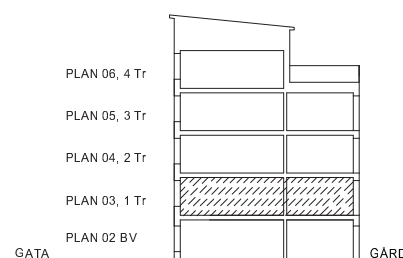

PLAN 06, 4 Tr

PLAN 05, 3 Tr

PLAN 04, 2 Tr

PLAN 03, 1 Tr

GÅRD PLAN 02 BV

PLAN 01, KÄLLARE

GATA

2019-02-08, RÄTT TILL ÄNDRINGAR FÖRBEHÅLLES

KVARTER 10

Barkarbystaden

4 RoK 99 m² (varav 3m² förråd)

Trapphus H, LGH H-1101

BYGGNADSFIRMAN
VIKTOR HANSON

PRISSÄNKT
UPP TILL
1 MILJON
AVGIFTSFRITT
6 MÅN*

FÖRKLARINGAR

- G Garderob
- L Linneförvaring
- K Kylskåp
- K/F Kyl/Frys
- F Frysskåp
- H Högskåp kök med ugn och mikrovågsugn
- Spishäll
- DM Diskmaskin
- ST Städ förvaring
- TT Torktumlare
- TM Tvättmaskin
- KM Kombimaskin
- KH Plats för kapphylla
- ELC EL & mediacentral
- FS Fördelarskåp
- HT Handdukstork standard vattenburen värme.
- HT Förberett för Handdukstork el.
- Dusch Dusch
- Badkar enl. tillval Badkar enl. tillval

Rumshöjd 2,5 m där inget annat anges

Bröstningshöjd fönster 60 cm där inget annat anges

BH Annan bröstningshöjd fönster i cm

INKL Inkludnad i tak

***Se Kampanjprislista.**
Erbjudandet gäller t.o.m 2019-04-14