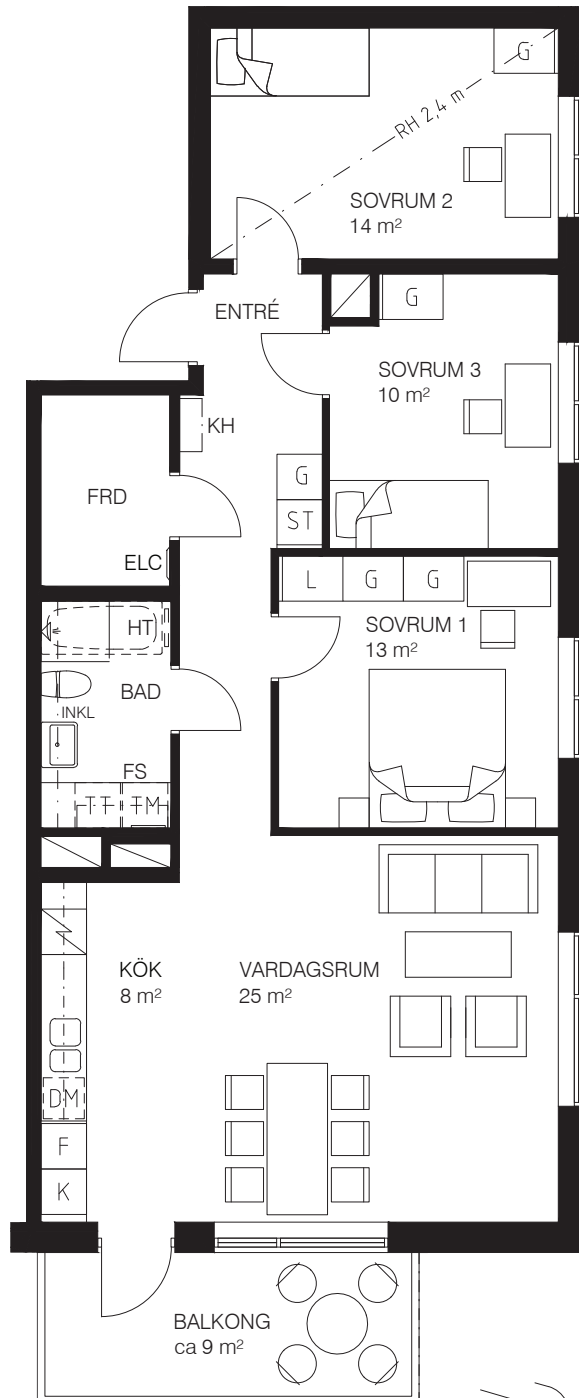

- G Garderob
- L Linneförvaring
- K Kylskåp
- K/F Kyl/Frys
- F Frysskåp
- H Högskåp kök med ugn och mikrovågsugn
- Spishäll
- DM Diskmaskin
- ST Städförvaring
- TT Torktummlare
- TM Tvättmaskin
- KM Kombimaskin
- KH Plats för kapphylla
- ELC EL & mediacentral
- FS Fördelarskåp
- HT Handdukstork standard vattenburen värme.
- HT Förberett för Handdukstork el.

Dusch
Badkar enl. tillval

Rumshöjd 2,7 m där inget annat anges

RH Rumshöjd

Bröstningshöjd fönster 60 cm där inget annat anges

BH Annan bröstningshöjd fönster i cm

INKL Inklädnad i tak

***Se Kampanjprislista.**
Erbjudandet gäller t.o.m 2019-04-14

PLAN 06, 4 Tr

PLAN 05, 3 Tr

PLAN 04, 2 Tr

PLAN 03, 1 Tr

GÅRD PLAN 02 BV

PLAN 01, KÄLLARE

GATA

2019-02-08, RÄTT TILL ÄNDRINGAR FÖRBEHÅLLES

KVARTER 10

Barkarbystaden

4 RoK 99 m² (varav 3m² förråd)

Trapphus H, LGH H-1101

BYGGNADSFIRMAN
VIKTOR HANSON

PRISSÄNKT
UPP TILL
1 MILJON
AVGIFTSFRITT
6 MÅN*

FÖRKLARINGAR

- G Garderob
- L Linneförvaring
- K Kylskåp
- K/F Kyl/Frys
- F Frysskåp
- H Högskåp kök med ugn och mikrovågsugn
- Spishäll
- DM Diskmaskin
- ST Städ förvaring
- TT Torktumlare
- TM Tvättmaskin
- KM Kombimaskin
- KH Plats för kapphylla
- ELC EL & mediacentral
- FS Fördelarskåp
- HT Handdukstork standard vattenburen värme.
- HT Förberett för Handdukstork el.
- Dusch Dusch
- Badkar enl. tillval Badkar enl. tillval