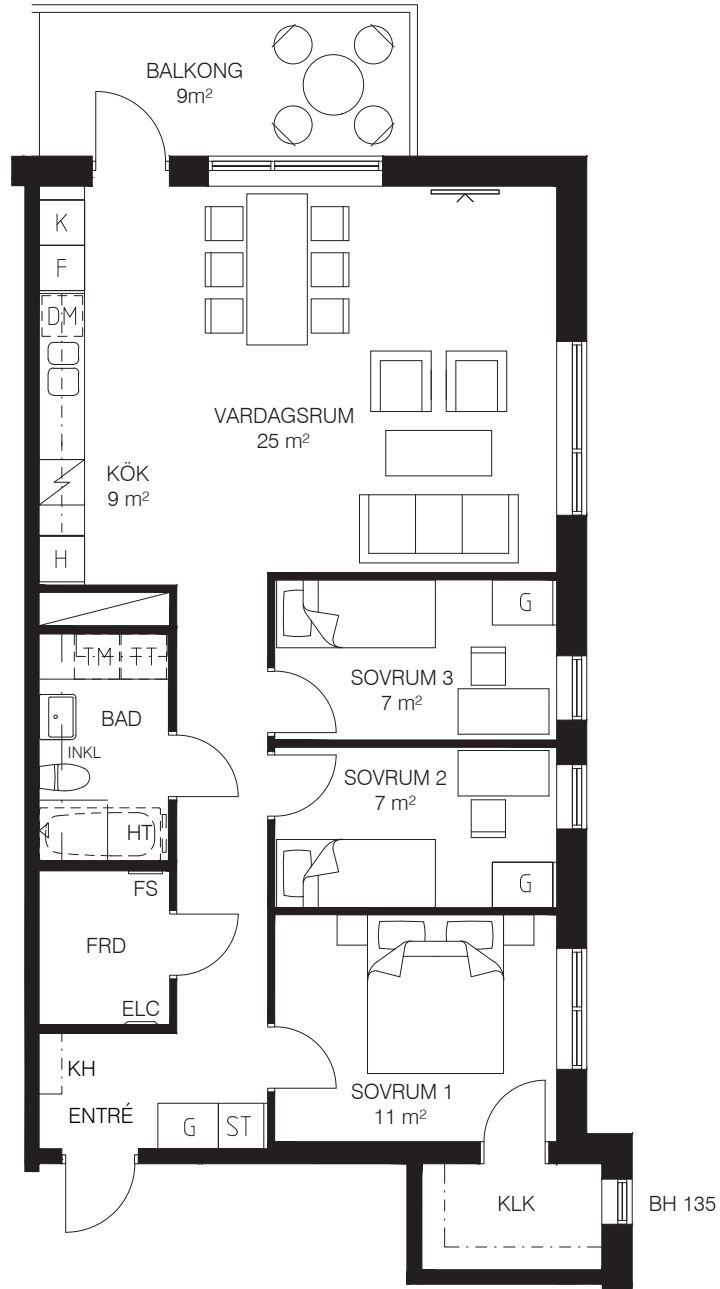

KVARTER 10

Barkarbystaden

4 RoK 89 m² (varav 3,5m² förråd)

Trapphus A, LGH A-1203

BYGGNADSFIRMAN
VIKTOR HANSON

PRISSÄNKT

UPP TILL

1 MILJON

AVGIFTSFRITT

6 MÅN*

FÖRKLARINGAR

- G Garderob
- L Linneförvaring
- K Kylskåp
- K/F Kyl/Frys
- F Frysskåp
- H Högskåp kök med ugn och mikrovågsugn
- / Spishäll
- DM Diskmaskin
- ST Städförvaring
- TT Torktummlare
- TM Tvättmaskin
- KM Kombimaskin
- KH Plats för kapphylla
- ELC EL & mediacentral
- FS Fördelarskåp
- HT Handdukstork standard vattenburen värme.
- HT Förberett för Handdukstork el.

Rumshöjd 2,5 m där
inget annat anges

Bröstningshöjd fönster 60
cm där inget annat anges

BH Annan bröstningshöjd
fönster i cm

INKL Inklädnad i tak

***Se Kampanjprislista.**
Erbjudandet gäller t.o.m 2019-04-14

Dusch
Badkar enl. tillval

Rumshöjd 2,7 m där inget annat anges

RH Rumshöjd

Bröstningshöjd fönster 60 cm där inget annat anges

BH Annan bröstningshöjd fönster i cm

INKL Inklädnad i tak

***Se Kampanjprislista.**
Erbjudandet gäller t.o.m 2019-04-14